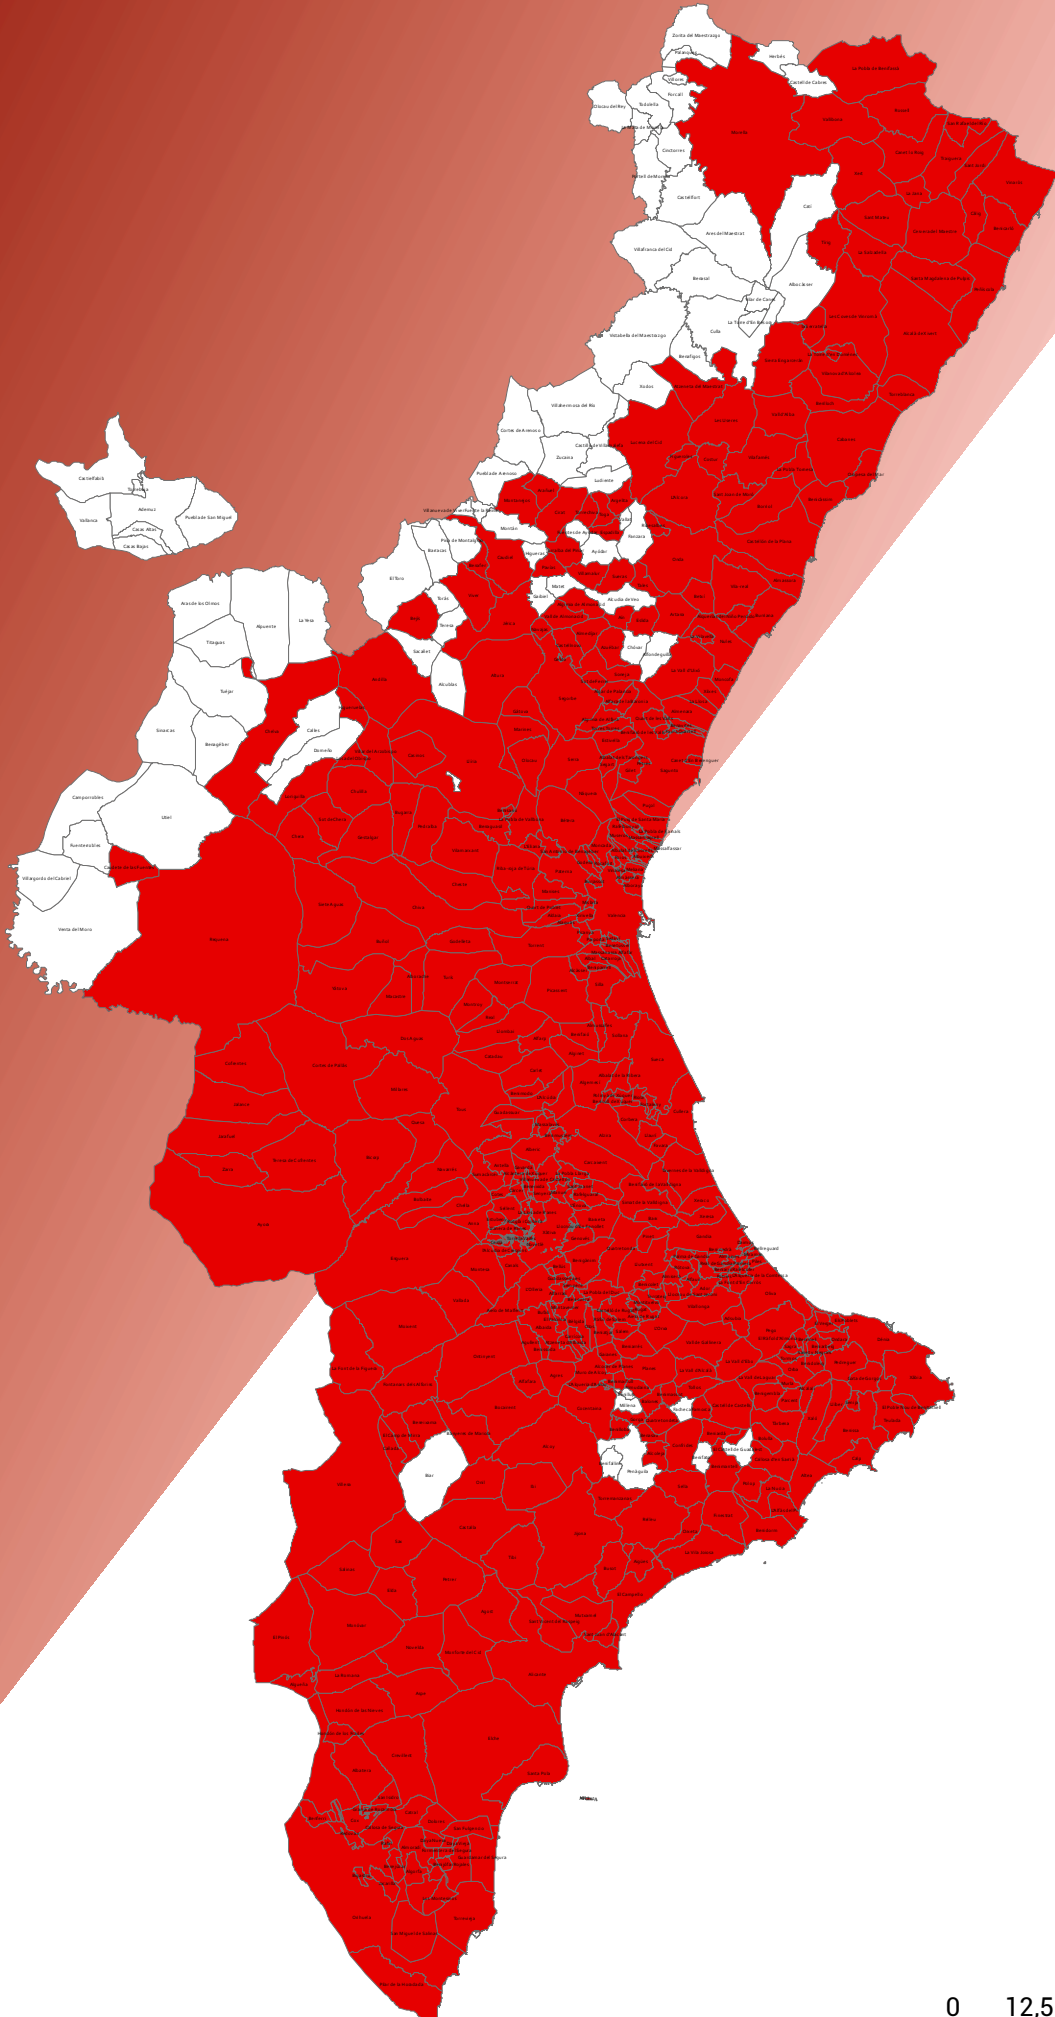

Detección de mosquito tigre (*Aedes albopictus*) en la Comunitat Valenciana

Leyenda

 Detectado

Fecha de actualización: 1 de mayo de 2023